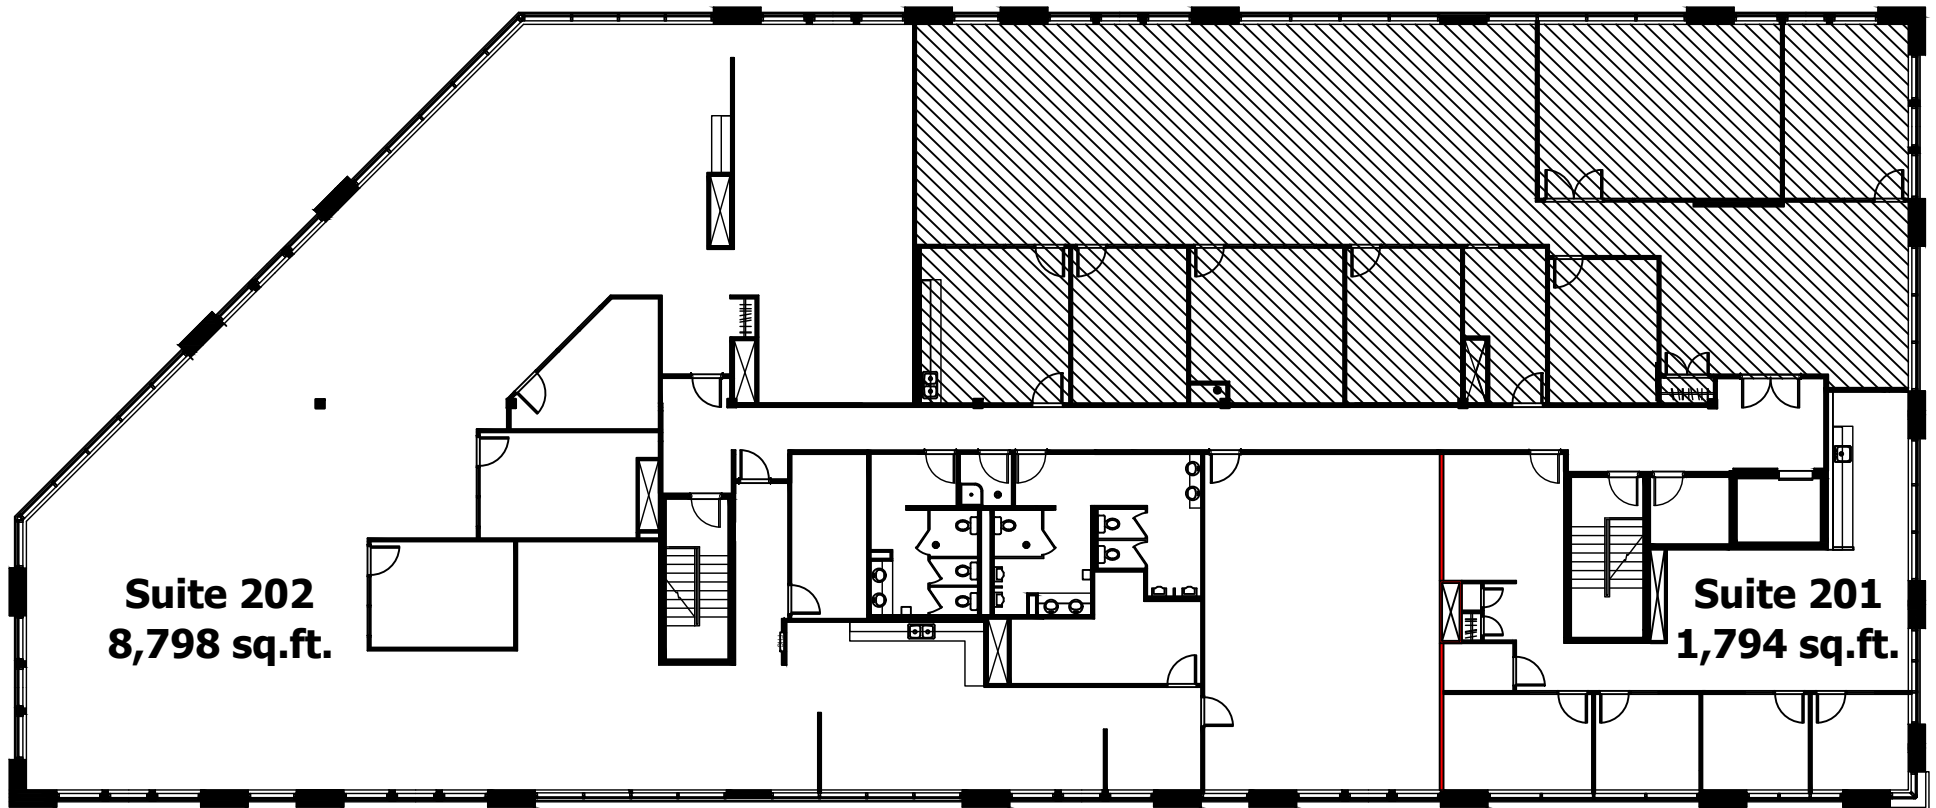

4900 Palladium Way

Suite 201 **1,794 sq.ft.**

Suite 202 **8,798 sq. ft.**

Total: **10,592 sq. ft.**

Suite 202
8,798 sq.ft.

Suite 201
1,794 sq.ft.